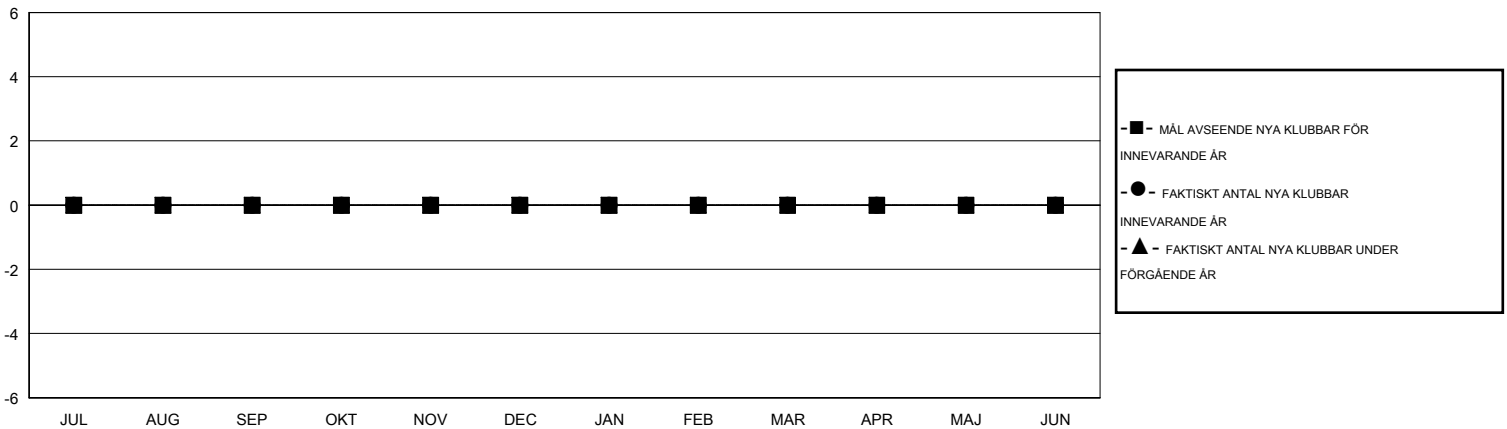

# MONTHLY MEMBERSHIP PROGRESS REPORT

District 104 J

Results as of: 11/30/2016

GMT: Kenneth Persson

OMRÅDE NORWAY

GMT KO 4

Klubbar					Medlemmar				
RESULTAT FÖR 2016-2017					RESULTAT FÖR 2016-2017				
KVARTAL	MÅL AVSEENDE NYA KLUBBAR	NYA KLUBBAR	AVFÖRDA KLUBBAR	NETTOTILLVÄX T/MINSKNING	KVARTAL	MÅL AVSEENDE NYA MEDLEMMAR	CHARTER OCH TILLAGDA NYA MEDLEMMAR	AVFÖRDA MEDLEMMAR	NETTOTILLVÄX T/MINSKNING
JUL/AUG/SEP	0	0	0	0	JUL/AUG/SEP	0	4	24	-20
OKT/NOV/DEC	0	0	0	0	OKT/NOV/DEC	0	12	22	-10
JAN/FEB/MAR	0	0	0	0	JAN/FEB/MAR	16	0	0	0
APR/MAJ/JUN	0	0	0	0	APR/MAJ/JUN	-16	0	0	0

MÅL OCH FAKTISKT ANTAL NYA KLUBBAR

MÅL OCH FAKTISKT ANTAL MEDLEMMAR

NEDLAGDA KLUBBAR: 0	12 CLUBS OF 58 TOG UPP EN ELLER FLER NYA MEDLEMMAR	<b>KÖNSFÖRDELNING</b>
		MAN 1,271 (82.53%)
		KVINNA 269 (17.47%)
<b>AVFÖRDA MEDLEMMAR</b>	<a href="#">KLICKA HÄR FÖR INFORMATION OM STATUS</a>	FAMILJMEDLEMMAR 18
AVLIDNA 5		HUVUDMAN I HUSHÄLLET 7
NEDLAGD KLUBB 0		INGEN HUVUDMAN I HUSHÄLLET 11
ÖVRIGA 41		
<b>TOTAL 46</b>		