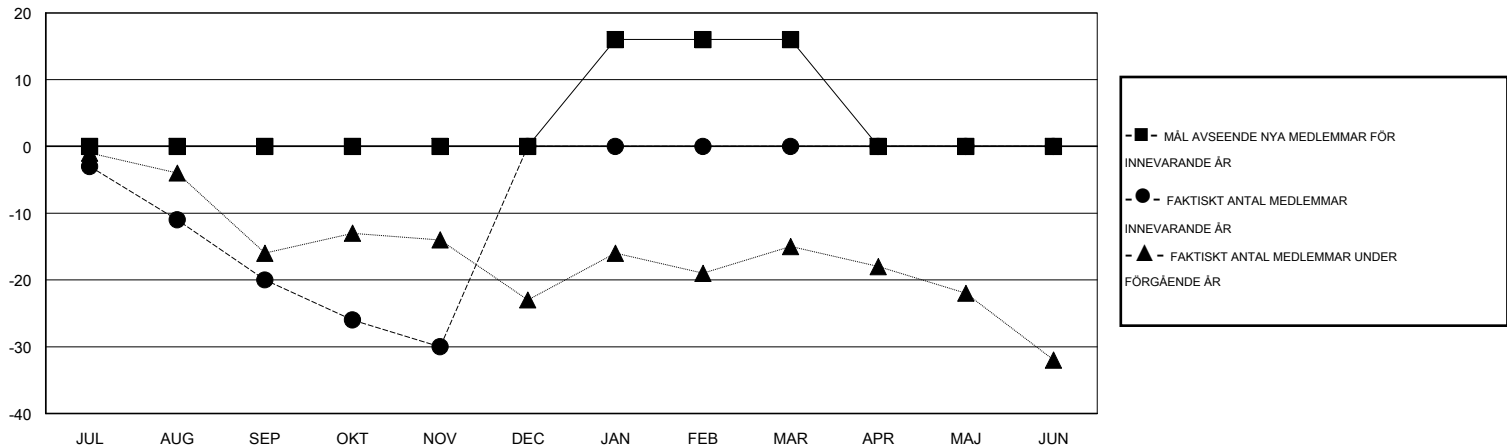

# MONTHLY MEMBERSHIP PROGRESS REPORT

District 104 J

Results as of: 11/30/2016

GMT: Kenneth Persson

OMRÅDE NORWAY

GMT KO 4

Klubbar					Medlemmar				
RESULTAT FÖR 2016-2017					RESULTAT FÖR 2016-2017				
KVARTAL	MÅL AVSEENDE NYA KLUBBAR	NYA KLUBBAR	AVFÖRDA KLUBBAR	NETTOTILLVÄX T/MINSKNING	KVARTAL	MÅL AVSEENDE NYA MEDLEMMAR	CHARTER OCH TILLAGDA NYA MEDLEMMAR	AVFÖRDA MEDLEMMAR	NETTOTILLVÄX T/MINSKNING
JUL/AUG/SEP	0	0	0	0	JUL/AUG/SEP	0	4	24	-20
OKT/NOV/DEC	0	0	0	0	OKT/NOV/DEC	0	12	22	-10
JAN/FEB/MAR	0	0	0	0	JAN/FEB/MAR	16	0	0	0
APR/MAJ/JUN	0	0	0	0	APR/MAJ/JUN	-16	0	0	0

MÅL OCH FAKTISKT ANTAL NYA KLUBBAR

MÅL OCH FAKTISKT ANTAL MEDLEMMAR

NEDLAGDA KLUBBAR: 0	12 CLUBS OF 58 TOG UPP EN ELLER FLER NYA MEDLEMMAR	<b>KÖNSFÖRDELNING</b>
		MAN 1,271 (82.53%)
		KVINNA 269 (17.47%)
<b>AVFÖRDA MEDLEMMAR</b>	<a href="#">KLICKA HÄR FÖR INFORMATION OM STATUS</a>	FAMILJMEDLEMMAR 18
AVLIDNA 5		HUVUDMAN I HUSHÄLLET 7
NEDLAGD KLUBB 0		INGEN HUVUDMAN I HUSHÄLLET 11
ÖVRIGA 41		
<b>TOTAL 46</b>		